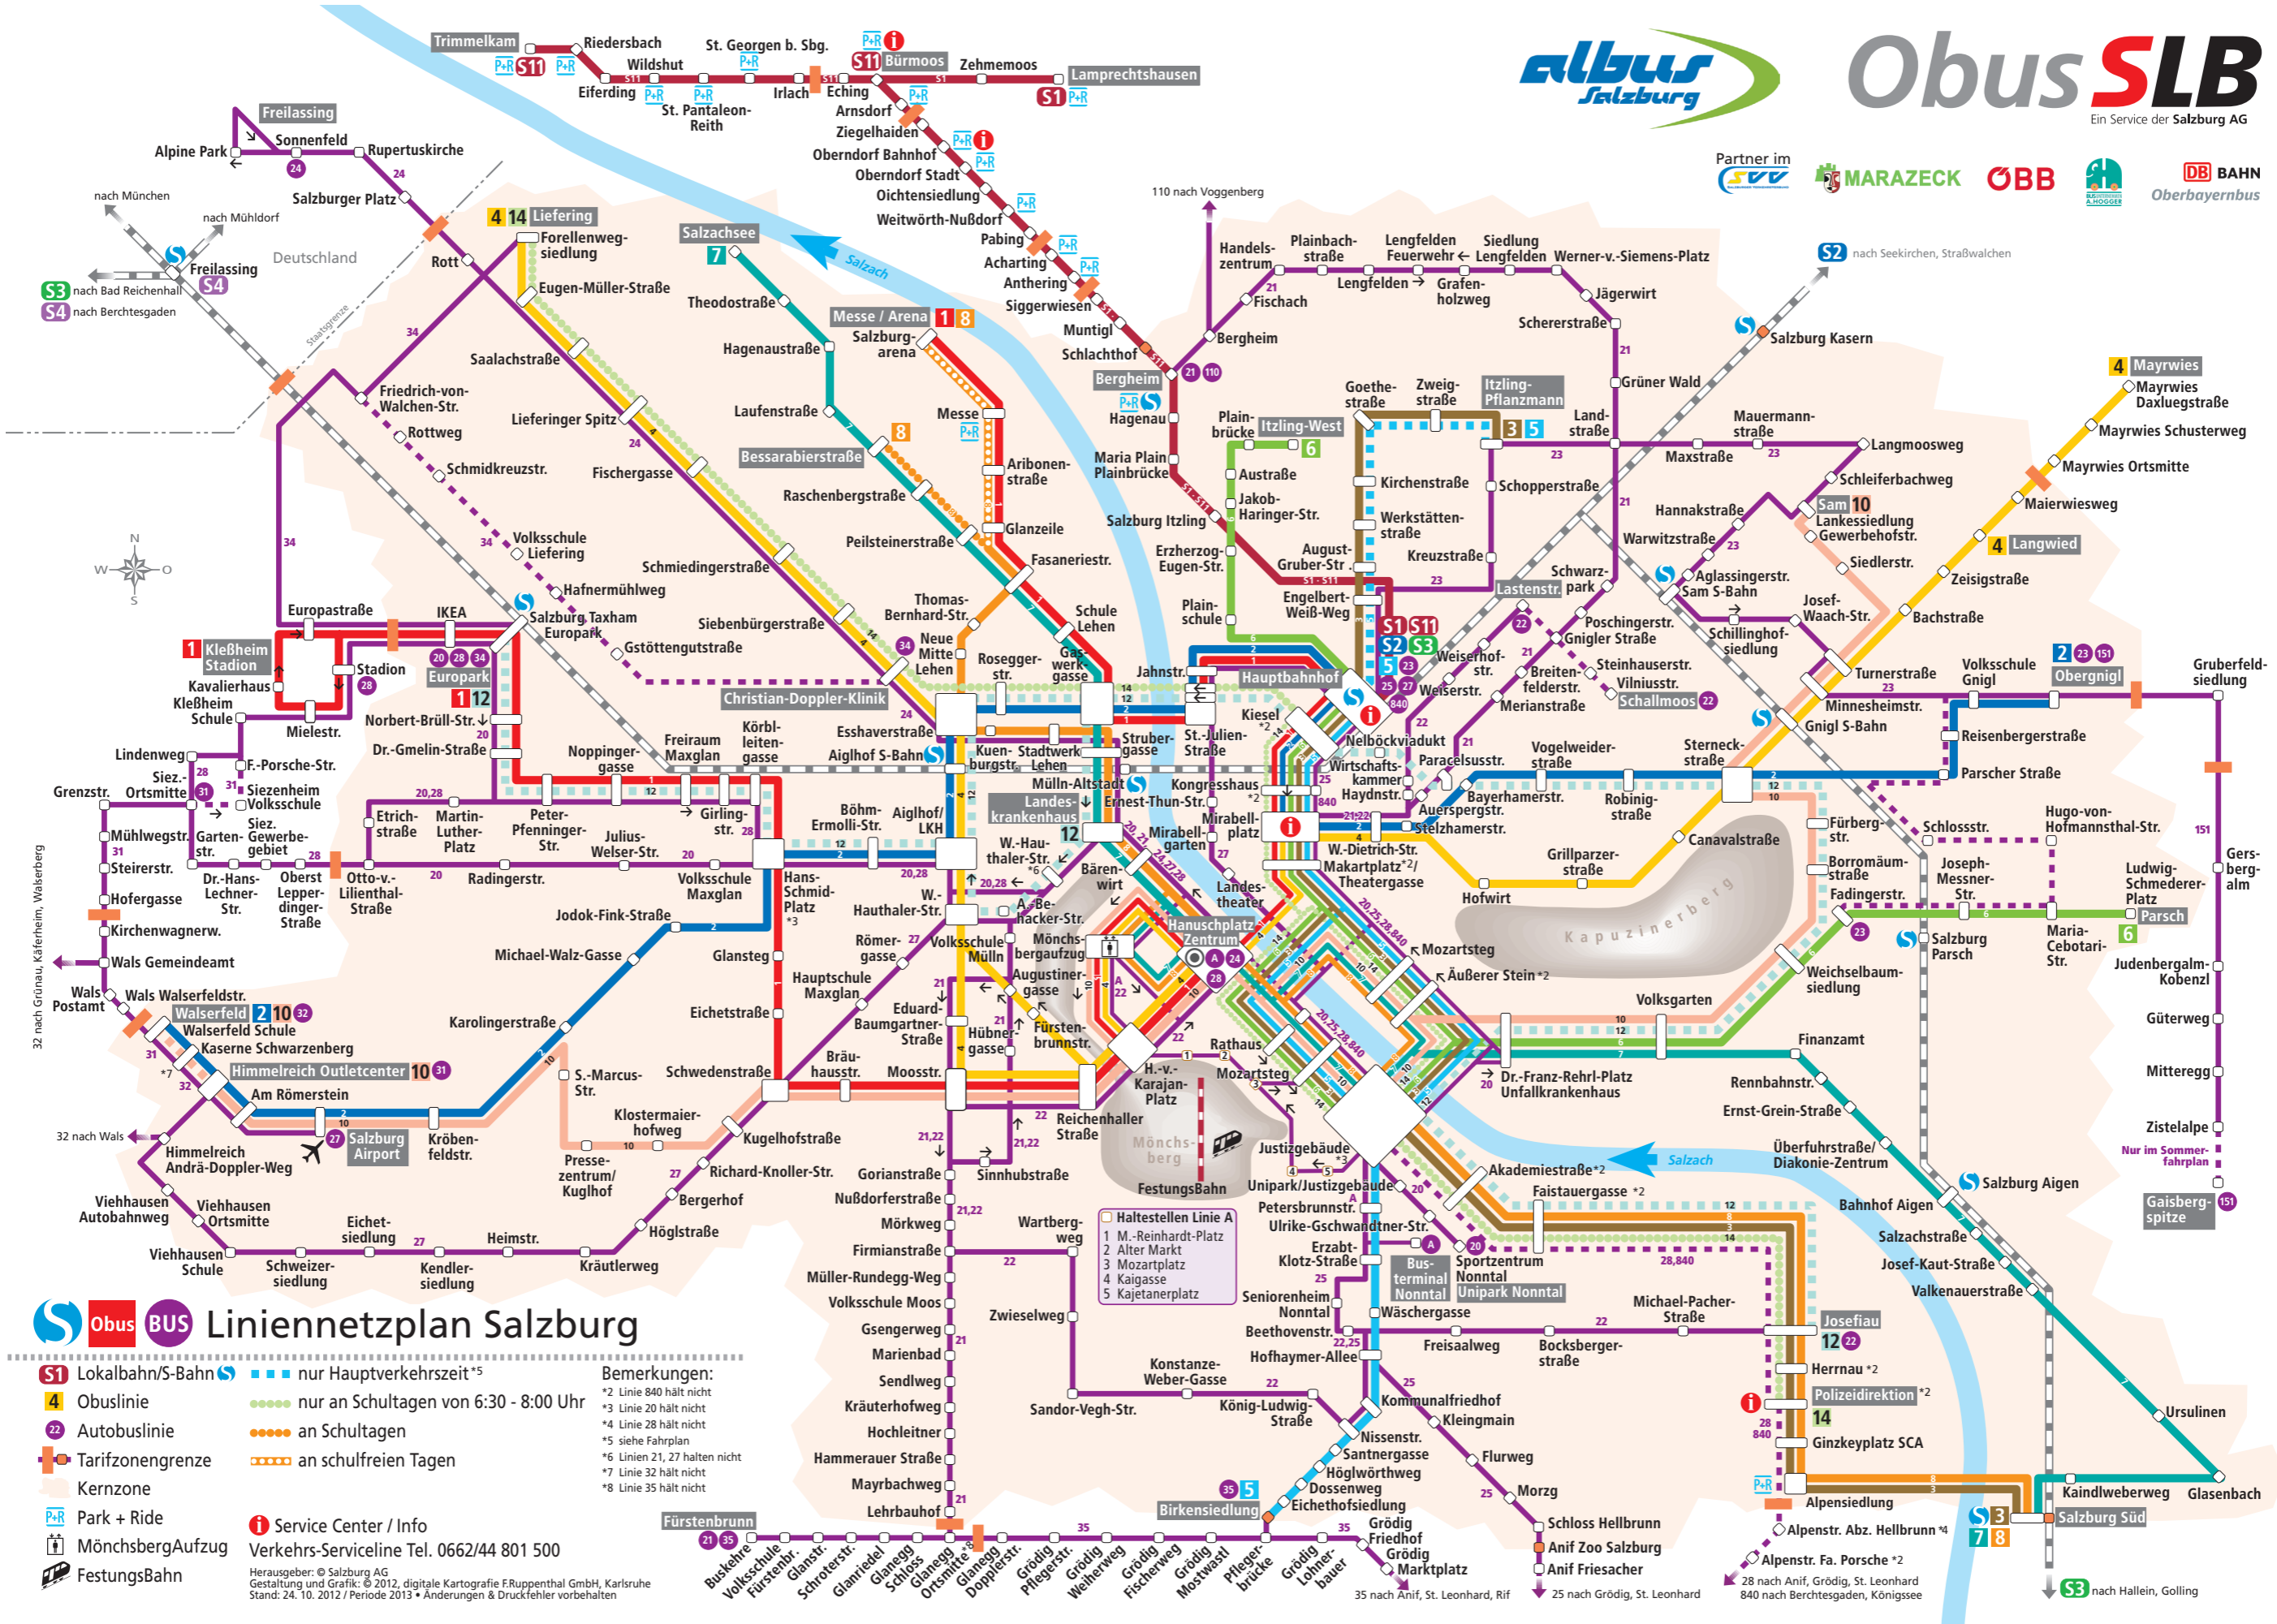

Obus SLB

Ein Service der Salzburg AG

Obus BUS Liniennetzplan Salzburg

- S1** Lokalbahn/S-Bahn
 - 4** Obuslinie
 - 22** Autobuslinie
 - Tarifzongengrenze
 - Kernzone
 - P+R Park + Ride
 - MönchsbergAufzug
 - Festungsbahn
- Bemerkungen:**
- *2 Linie 840 hält nicht
 - *3 Linie 20 hält nicht
 - *4 Linie 28 hält nicht
 - *5 siehe Fahrplan
 - *6 Linien 21, 27 halten nicht
 - *7 Linie 32 hält nicht
 - *8 Linie 35 hält nicht
- Service Center / Info**
Verkehrs-Serviceline Tel. 0662/44 801 500
- Herausgeber: © Salzburg AG
Gestaltung und Grafik: © 2012, digitale Kartografie F.Ruppenthal GmbH, Karlsruhe
Stand: 24. 10. 2012 / Periode 2013 • Änderungen & Druckfehler vorbehalten