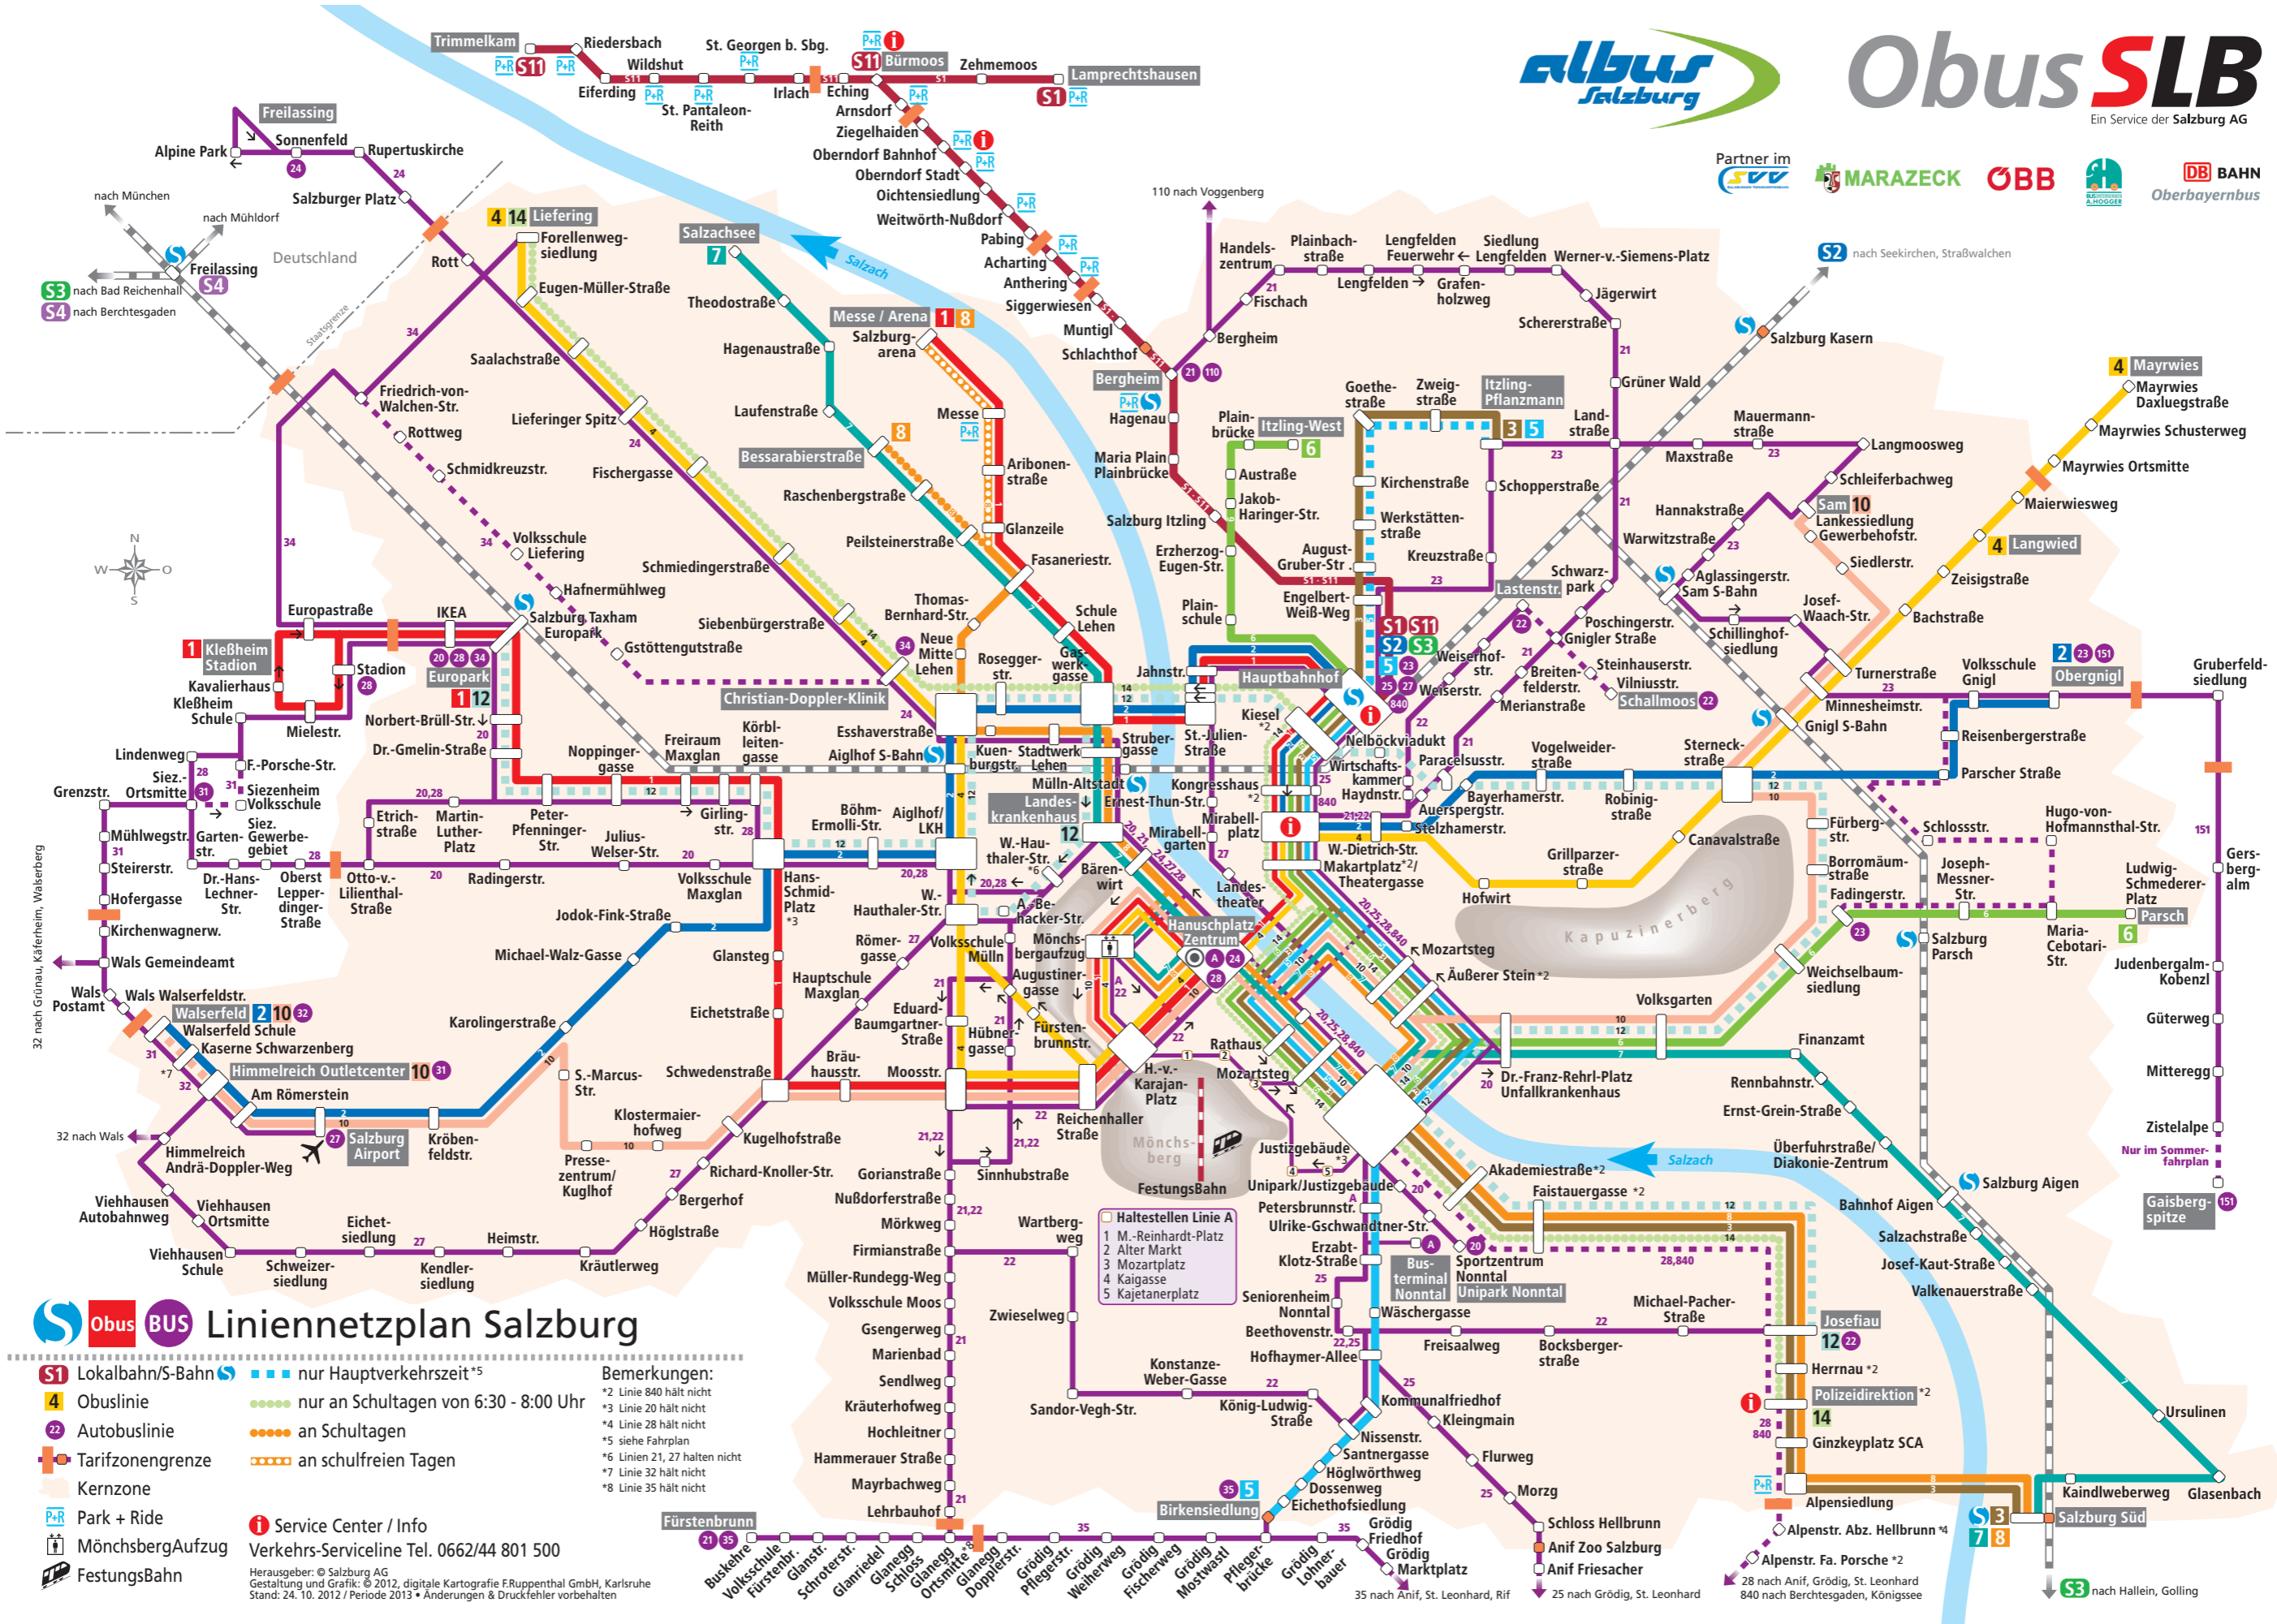

Obus SLB

Ein Service der Salzburg AG

Obus BUS Liniennetzplan Salzburg

- S1** Lokalbahn/S-Bahn
 - 4** Obuslinie
 - 22** Autobuslinie
 - Tarifzongrenze
 - Kernzone
 - P+R Park + Ride
 - MönchsbergAufzug
 - Festungsbahn
- Bemerkungen:**
- *2 Linie 840 hält nicht
 - *3 Linie 20 hält nicht
 - *4 Linie 28 hält nicht
 - *5 siehe Fahrplan
 - *6 Linien 21, 27 halten nicht
 - *7 Linie 32 hält nicht
 - *8 Linie 35 hält nicht
- Service Center / Info**
Verkehrs-Serviceline Tel. 0662/44 801 500
- Herausgeber: © Salzburg AG
Gestaltung und Grafik: © 2012, digitale Kartografie F.Ruppenthal GmbH, Karlsruhe
Stand: 24. 10. 2012 / Periode 2013 • Änderungen & Druckfehler vorbehalten